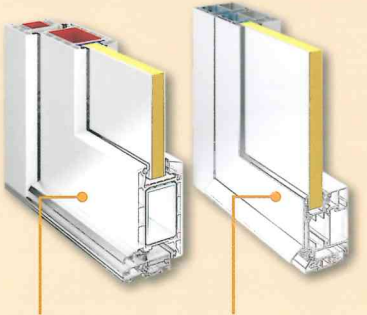

BASIS-MODELL

Kunststoff-Haustüren: Bautiefe 70 mm, UD-Wert ab 1,3 W/m²K

Aluminium-Haustüren: Bautiefe 72 mm, UD-Wert ab 1,0 W/m²K

Kunststoff-Haustüren Aluminium-Haustüren

OPTION 1 AUSSEN FLÜGEL- ÜBERDECKEND