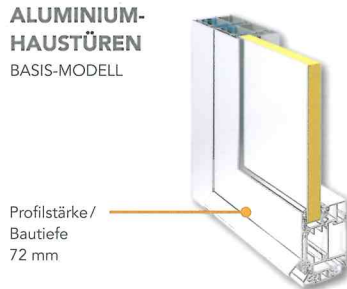

ALUMINIUM-HAUSTÜREN
BASIS-MODELL