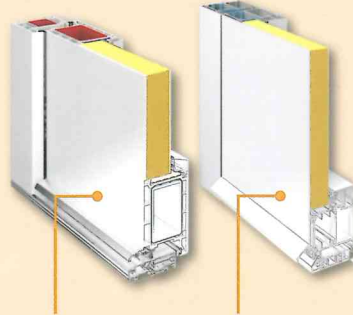

Kunststoff-Haustüren Aluminium-Haustüren