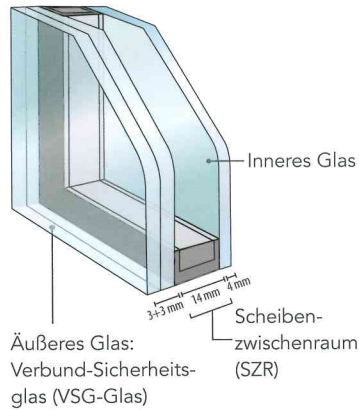

100 mm

lfm je
44.95 €

für Aluminium-Haustüren:

Breite:
30 mm

lfm je
54.95 €

SICHERHEIT

RC2
GEPRÜFT
NACH DIN

Aufpreis
299.00 €

- P4A Verglasung
- **5-fach Haken-Bolzen-Kombi-Verriegelung**
- Sicherheitseinlage in Füllung
- **Kernziehschutz-Rosette**
- Aushebelschutz auf der Bandseite

SEITENTEIL

Eingesetzte Füllung:
3-fach-ISO-Verglasung
(wahlweise Satinato
oder Klarglas)