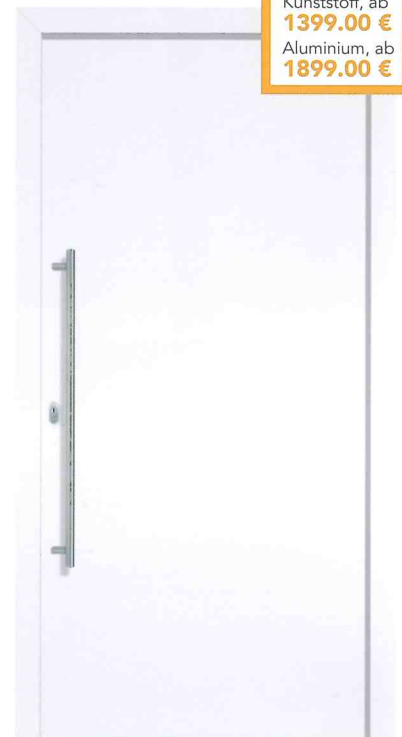

INKLUSIVE

- ✓ 3-fach ISO Verglasung (modellabhängig)
- ✓ 3-fach mechanische Automatikverriegelung
- ✓ wahlweise Edelstahl Stoßgriff 350 mm oder 900 mm
- ✓ Edelstahl Innendrucker mit Sicherheits-Außenrosette mit Kernziehschutz
- ✓ Profilzylinder mit Not- und Gefahrenfunktion, 3 Schlüssel
- ✓ U_D-Wert mind. 1,3 W/m²K

Kunststoff, ab
1399.00 €
Aluminium, ab
1899.00 €