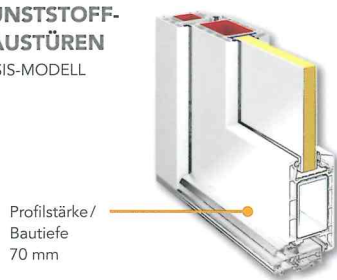

BASIS-MODELL

- Maßbereich:
  Breite 875 – 1.200 mm;
  Höhe: 1.950 – 2.350 mm
- hochwertige Marken-Kunststoff-Mehrkommerprofile in Farbe weiß bzw. hochwertige Mehrkammer-Aluminiumprofile, thermisch getrennt, pulverbeschichtet lackiert
- Kunststofftür inkl. umlaufender Stahlbox in Blendrahmen und Türflügel mit Verschweißungsecken
- umlaufende Dichtungen in Türflügel und Blendrahmen, 2 Dichtungsebenen
- stabile, thermisch getrennte Aluminium-Bodenschiene
- Aluminium-Wetterschenkel
- 3 hochwertige, aufliegende höhen- und tiefenverstellbare 3D-Qualitätstürbänder

KUNSTSTOFF-HAUSTÜREN
BASIS-MODELL